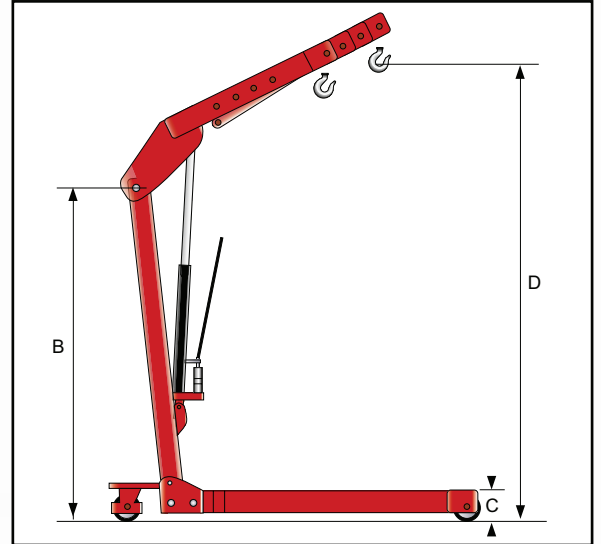

Werkstattkran

WKK PREMIUM

Sie suchen einen klappbaren Allrounder für den Werkstattbereich? Dann ist der Werkstattkran WKK Premium das Hebezeug Ihrer Wahl. Mit wenigen Handgriffen aufgebaut, deckt der WKK Premium ein breites Einsatzspektrum ab, wie z.B. den Ein- und Ausbau von Motoren oder den innerbetrieblichen Transport von Maschinen. Der Hub erfolgt mittels doppelwirkender, hochleistungsfähiger Handpumpe, ein Überdruckventil schützt hierbei vor Überlastung.

Durch den frei drehbaren Lasthaken bringen Sie ihre Last optimal in Position. Mit dem Handhebel kann das Absenken wohl dosiert gesteuert werden. Schnellhub bis 50 kg.

WKK PREMIUM

Artikel-Nr.	2051510WKP	2051510WKP10	2051510WKG	2051510WKG10
Fahrgestell	Parallel	Parallel	Gespreizt	Gespreizt
Tragkraft bei Auslegerstellung A1 1120 mm / kg	500	1000	500	1000
Tragkraft bei Auslegerstellung A2 1220 mm / kg	400	800	400	800
Tragkraft bei Auslegerstellung A3 1320 mm / kg	350	700	350	700
Tragkraft bei Auslegerstellung A4 1420 mm / kg	250	500	250	500
B / mm	1650	1650	1650	1650
C / mm	145	145	145	145
D / mm	2330	2330	2330	2330
E / mm	850	850	1020	1020
F / mm	1000	1000	1170	1170
G / mm	464	464	464	464
H / mm	1825	1825	1825	1825
Hub je Pumpbewegung / mit und ohne Last / mm	6/20	6/20	6/20	6/20
Gewicht / kg	130	130	130	130